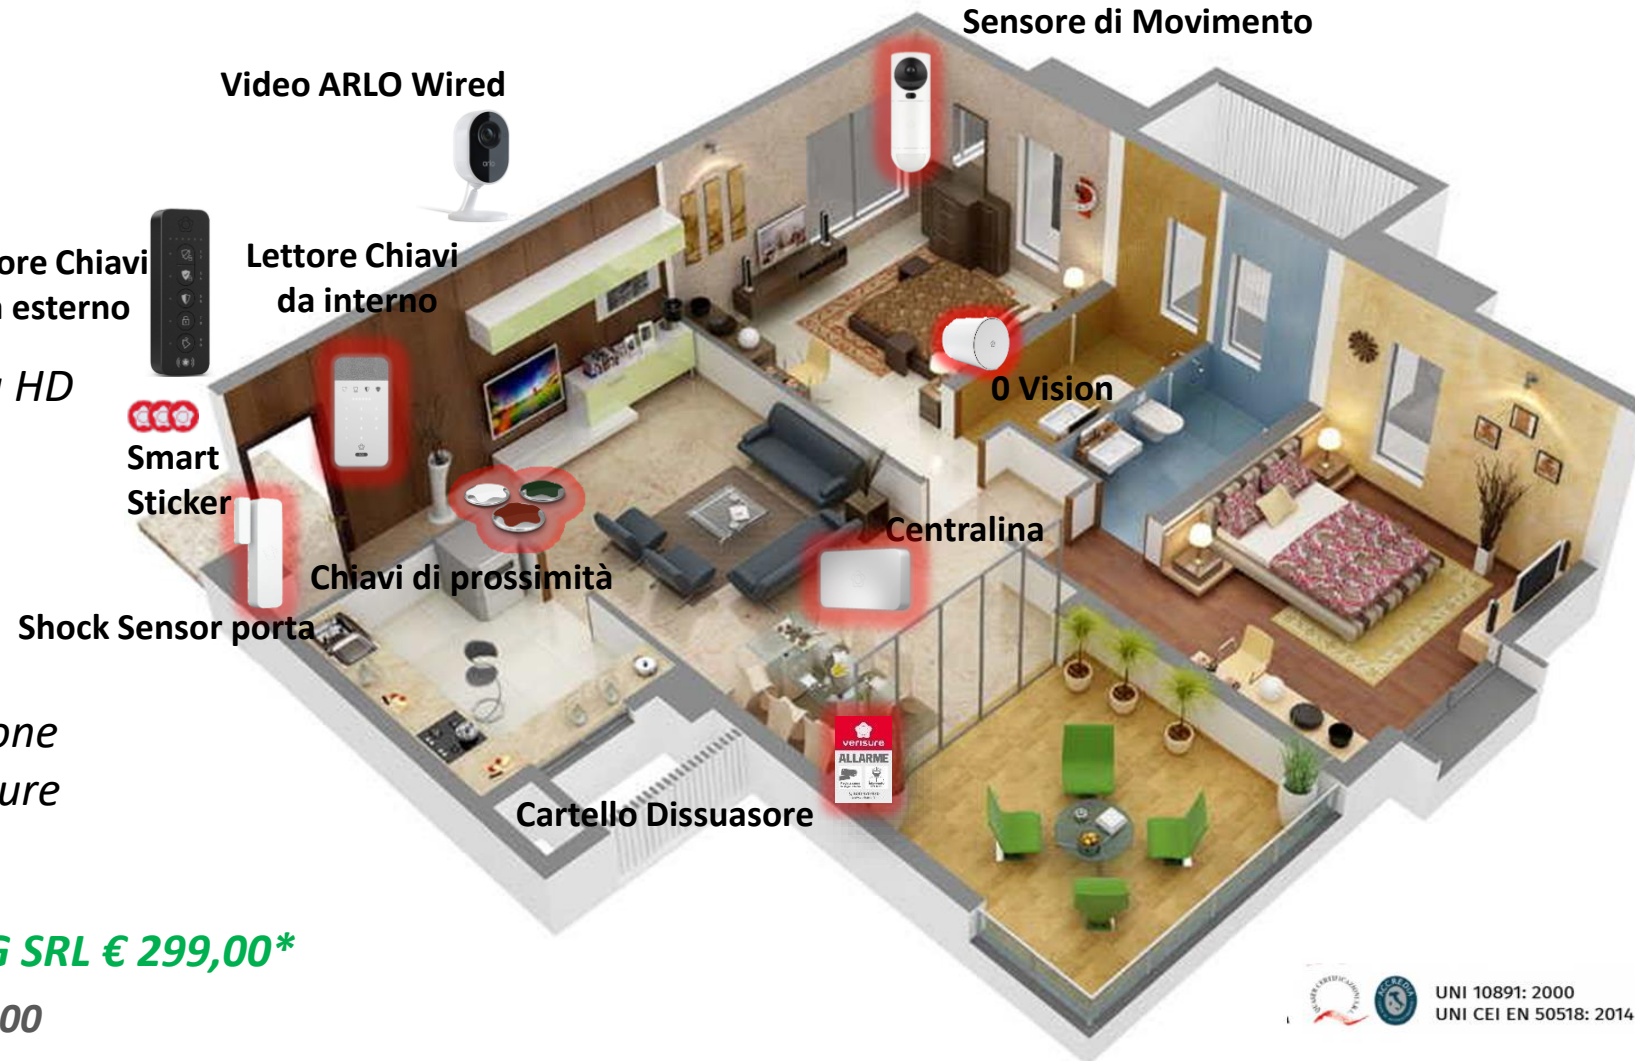

Studio di Sicurezza Home

Esempio configurazione Home :

- 1 Installazione certificata
 - 1 Centralina 4 canali di comunicazione
 - 1 Lettore Chiavi con verifica audio e SOS
 - 3 Chiavi di prossimità
 - 1 Shock Sensor
 - 1 Sensore di movimento con fotocamera HD
 - 1 Video ARLO Wired (con CVR di 3 gg)
 - 1 Fumogeno Zero Vision
 - Cartelli Dissuasori
 - 1 Lettore chiavi da esterno
 - 3 Smart Sticker
- Corrispettivo per installazione, connessione e collegamento Sistema di Allarme Verisure
Kit Base comprensivo di upgrade :

Offerta dedicata ALETHEIA HOLDING SRL € 299,00*

Valore commerciale dell'offerta € 1.241,00

***SISTEMA DI ALLARME VERISURE IN COMODATO GRATUITO. SERVIZIO IN ABBONAMENTO.**

Offerta valida fino al 18/04/2026. Prezzi e sconti relativi solo al costo di installazione, connessione e collegamento alla Centrale Operativa.

UNI 10891: 2000
UNI CEI EN 50518: 2014

L'immagine rappresenta un esempio di riferimento